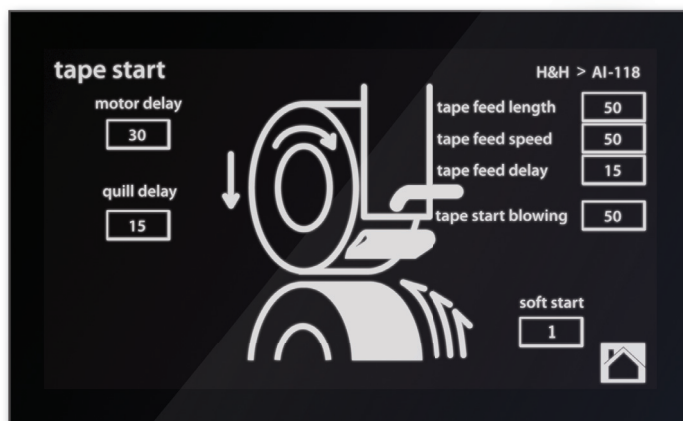

HOT SEALING MACHINE AIR

AI-118 | MACCHINA PER NASTRATURA AD ARIA CALDA

JEUX AI-118 è una macchina economica per qualsiasi operazione di sigillatura delle giunture.

La macchina dispone di una tastiera di comando touch screen a colori, velocità differenziale dei rulli superiore ed inferiore per ottenere ottime prestazioni anche su materiali difficili con delle curve.

JEUX
powered by **H&H**

CARATTERISTICHE PRINCIPALI

- Prezzo interessante
- Alimentatore del nastro digitale
- Rullo superiore/inferiore con effetto differenziale
- Display digitale della pressione dell'aria
- Tastiera con display a colori
- Software multilingue
- Porta USB

- Ampia tastiera per una facile regolazione delle funzioni.

MODELLI DISPONIBILI

spec A

Colonna standard con rullo a sbalzo

spec I

Colonna standard con rullo centrale

NOME DEL MODELLO	JEUX-AI-118
Alimentazione elettrica	AC 220 V 50/60 Hz, 1 Φ
Potenza riscaldante	3600 W
Aria compressa	>0.4 MPa
Max velocità di nastatura	24 m/min.
Max temperatura	800°C
Soffiatore	22 mm
Larghezza rullo superiore	25.4 mm
Larghezza rullo inferiore	31 mm
Dimensione	1200 x 750 x 1700 mm (LxWxH)
Peso netto	130 kg
Rulli opzionali	10-31 mm