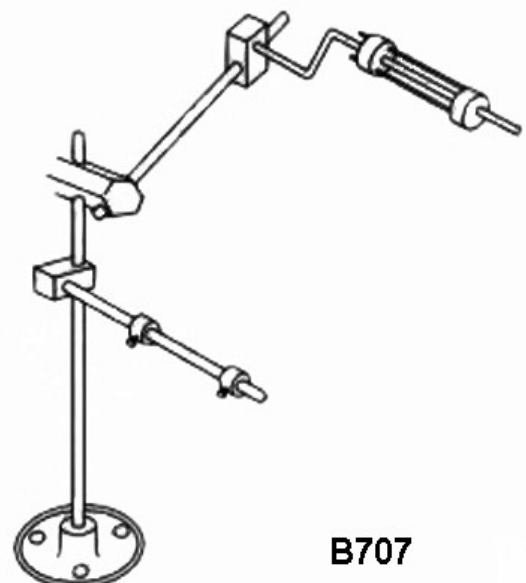

L'articolo **B705** sostituisce e annulla il portaspole **A964** fuori produzione. (new item, A964 is out of stock)

PORTAROTOLI (NAZIONALI)

(adjustable tape reel stand – made in Italy)

Y000130 : Con questo attacco opzionale , è possibile l'applicazione a morsetto per tutti i modelli (optional support)

B707