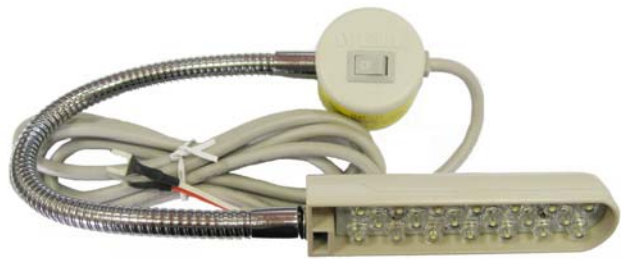

### **A1142MARK**

colore giallo  
altri colori a richiesta  
a sfera/tubo a pressione

### **A1142PRONTO**

colore giallo  
altri colori a richiesta  
a sfera su pressione

### **A1142DALO**

colore giallo  
altri colori a richiesta  
a sfera su pressione

(indelible & permanent markers)

Vi ricordiamo le seguenti novità già proposte nella NEWS di Aprile:

**A974/DS88M** lampada a 20 LED  
alta luminosità , magnetica con trasformatore

(magnetic led light 20 led board - save space and energy - long life – can fit on any brand of sewing machines)

**A974/DS88D** lampada a 20 LED doppia - alta luminosità,  
completa di trasformatore e staffe di fissaggio  
(double - no dark corners in the working area)