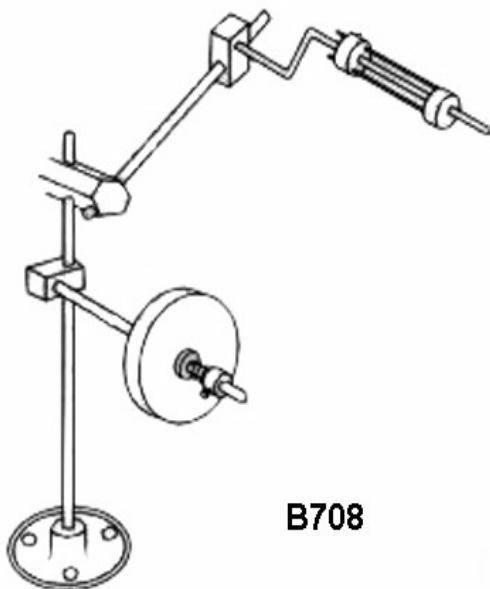

L'articolo **B705** sostituisce e annulla il portaspole **A964** fuori produzione. (new item, A964 is out of stock)

PORTAROTOLI (NAZIONALI)

(adjustable tape reel stand – made in Italy)

Y000130 : Con questo attacco opzionale , è possibile l'applicazione a morsetto per tutti i modelli (optional support)

B708